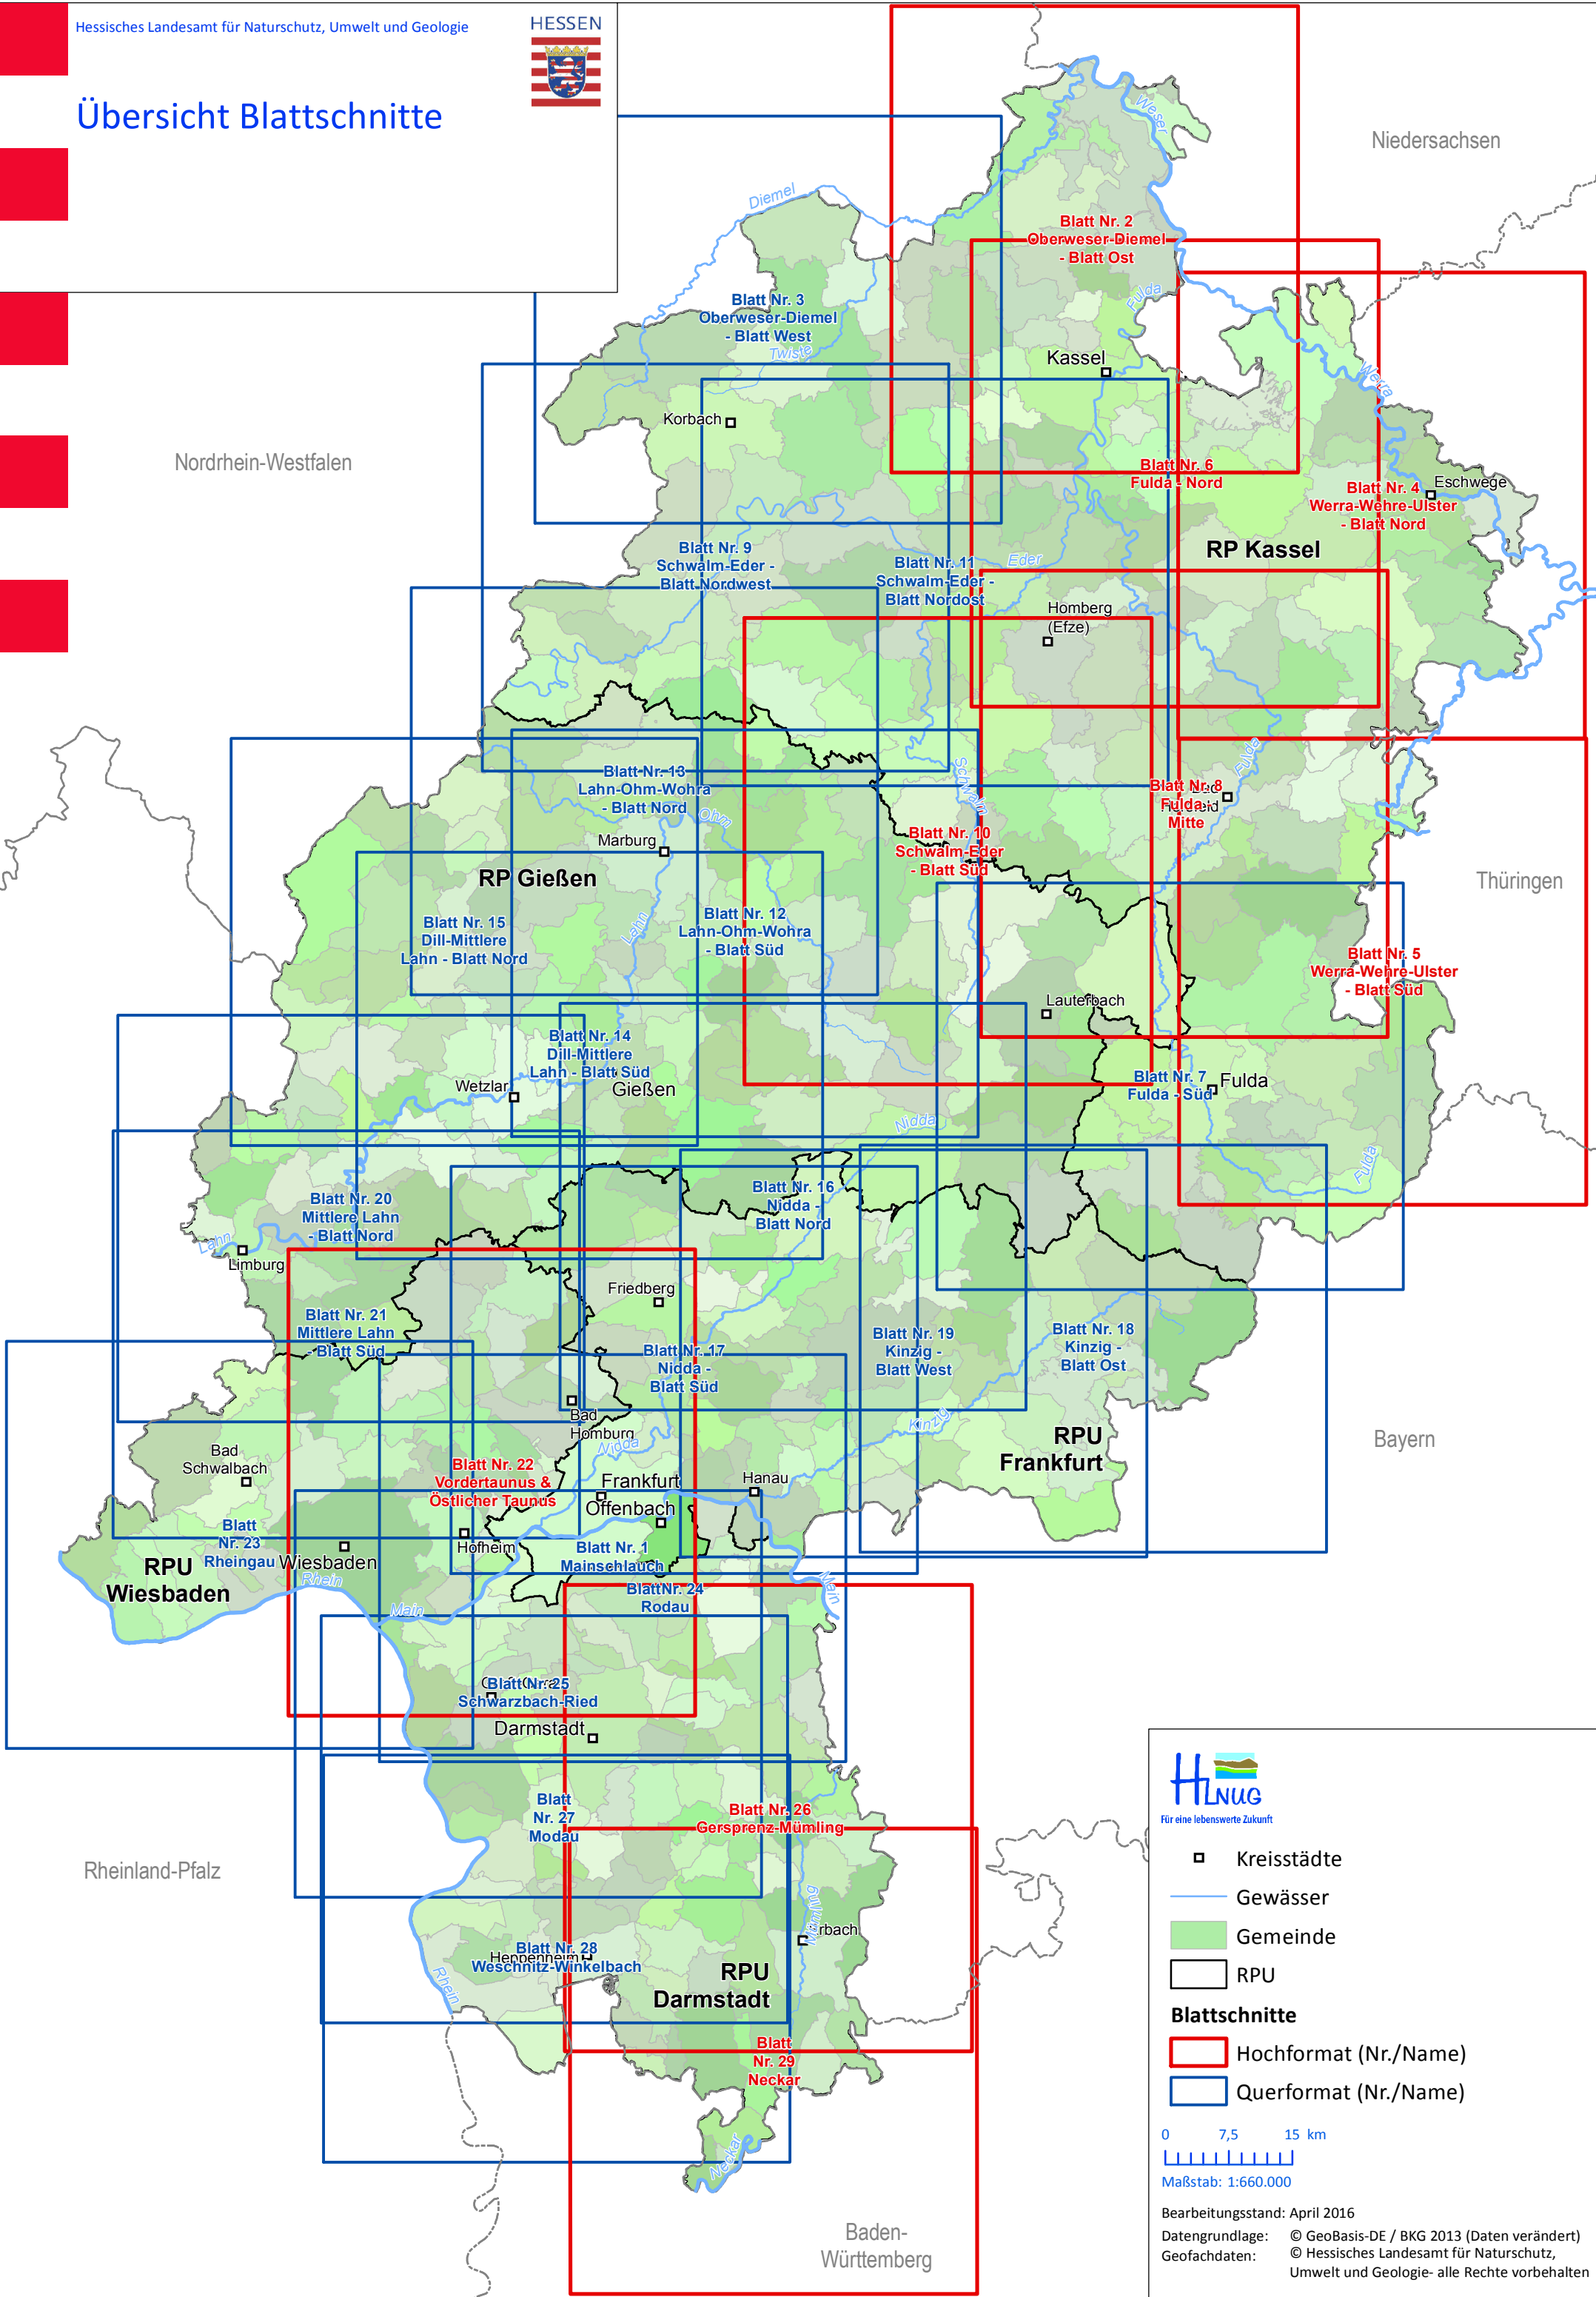

# Übersicht Blattschnitte

Nordrhein-Westfalen

Niedersachsen

Thüringen

Bayern

Rheinland-Pfalz

Baden-Württemberg

Für eine lebenswerte Zukunft

- Kreisstädte
- Gewässer
- Gemeinde
- RPU
- Blattschnitte**
- Hochformat (Nr./Name)
- Querformat (Nr./Name)

Bearbeitungsstand: April 2016  
 Datengrundlage: © GeoBasis-DE / BKG 2013 (Daten verändert)  
 Geofachdaten: © Hessisches Landesamt für Naturschutz, Umwelt und Geologie- alle Rechte vorbehalten