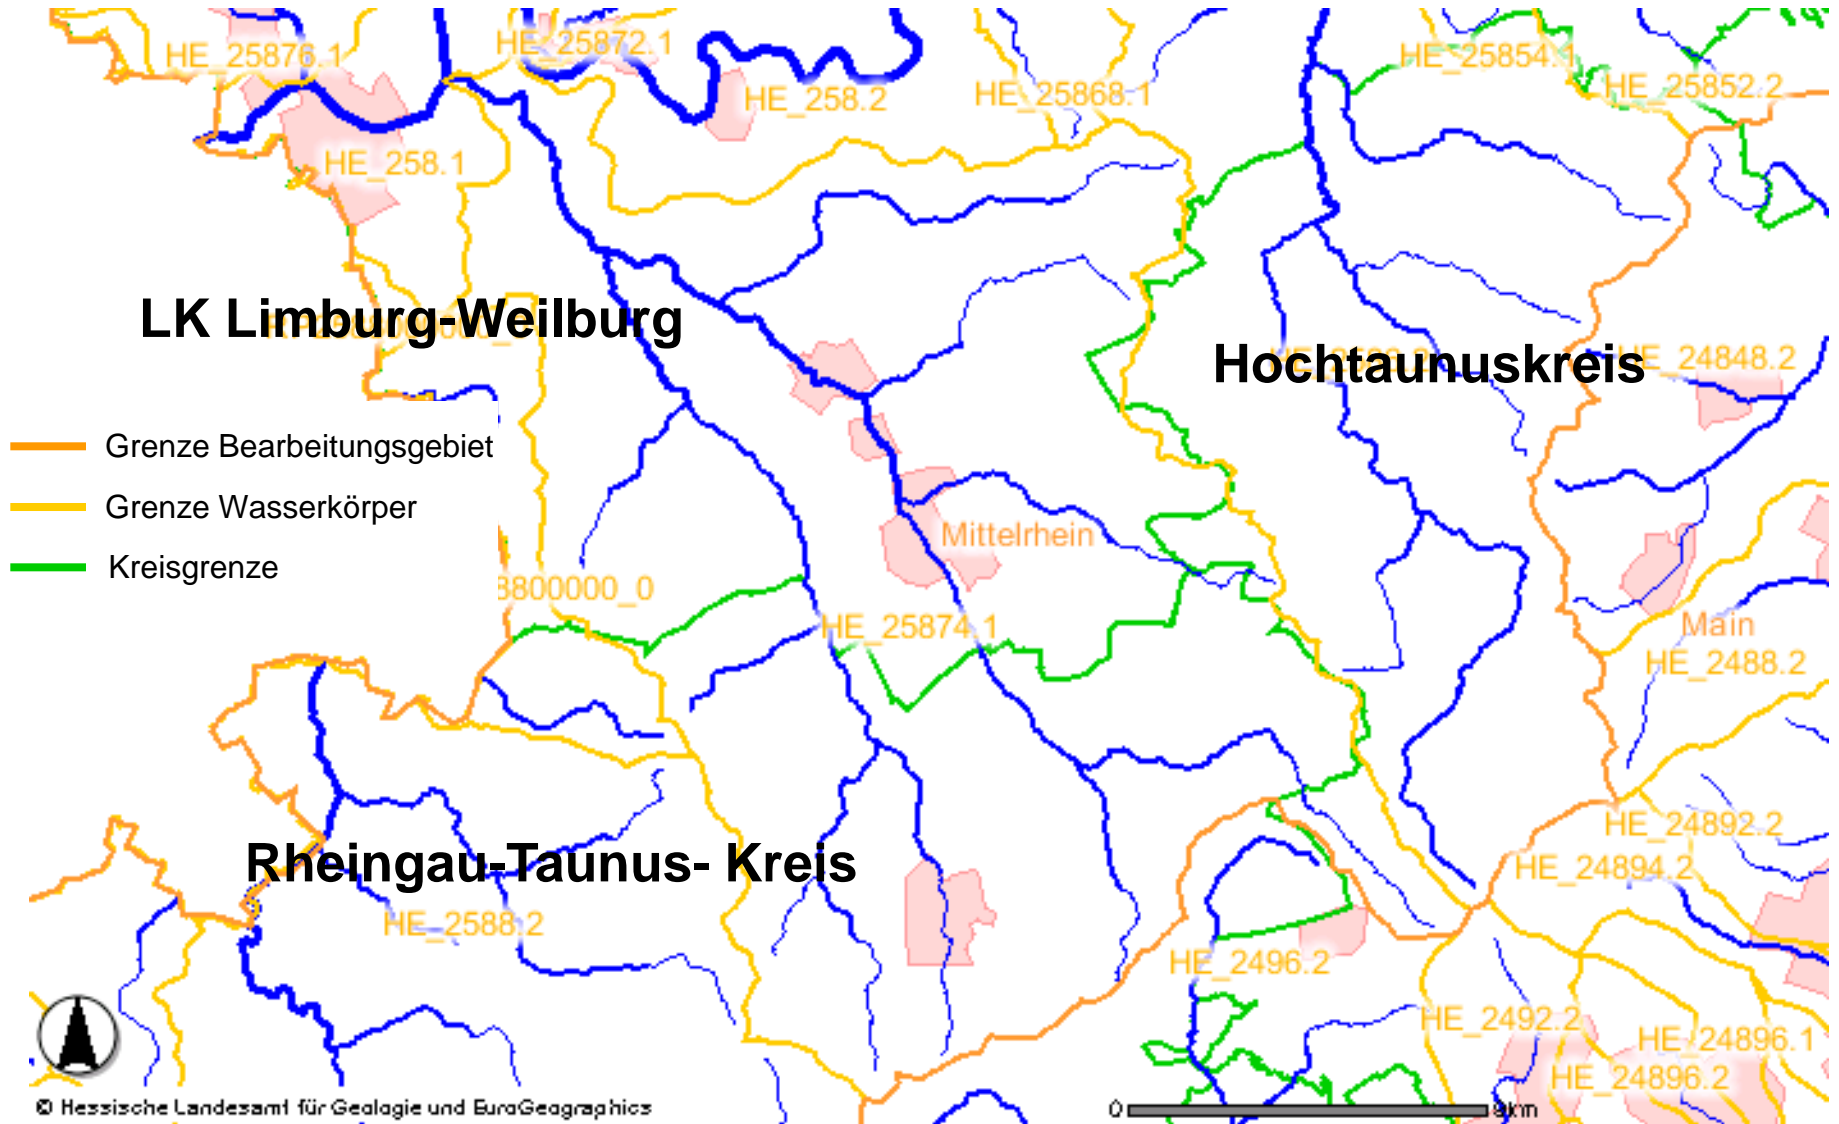

Kreise und Kreisgrenzen innerhalb des WK Emsbach

Anteile Hochtaunuskreis

Anteile LK Limburg-Weilburg

Anteile Rheingau-Taunus-Kreis

Gemeinde Idstein

Gemeinde Hünstetten

Gemeinde Waldems

Gemeinde Glashütten

Gemeinde Weilrod

Gemeinde Brechen

Gemeinde Bad Camberg

Gemeinde Hünfelden

Gemeinde Limburg

Gemeinde Runkel

Gemeinde Selters

Gemeinde Villmar

Gemeinde Weilmünster

WRRL Hessen

- Legende**
- Selected Features
 - Bearbeitungsgebiete
 - Wasserkörper (Flächen)
 - Wasserkörper (Linien)
 - Gr. Klasse 0
 - Gr. Klasse 1
 - Gr. Klasse 2
 - Gr. Klasse 3
 - Gr. Klasse 4
 - Gemeindegrenzen
 - Kreisgrenzen
 - Ortslagen (ATKIS)