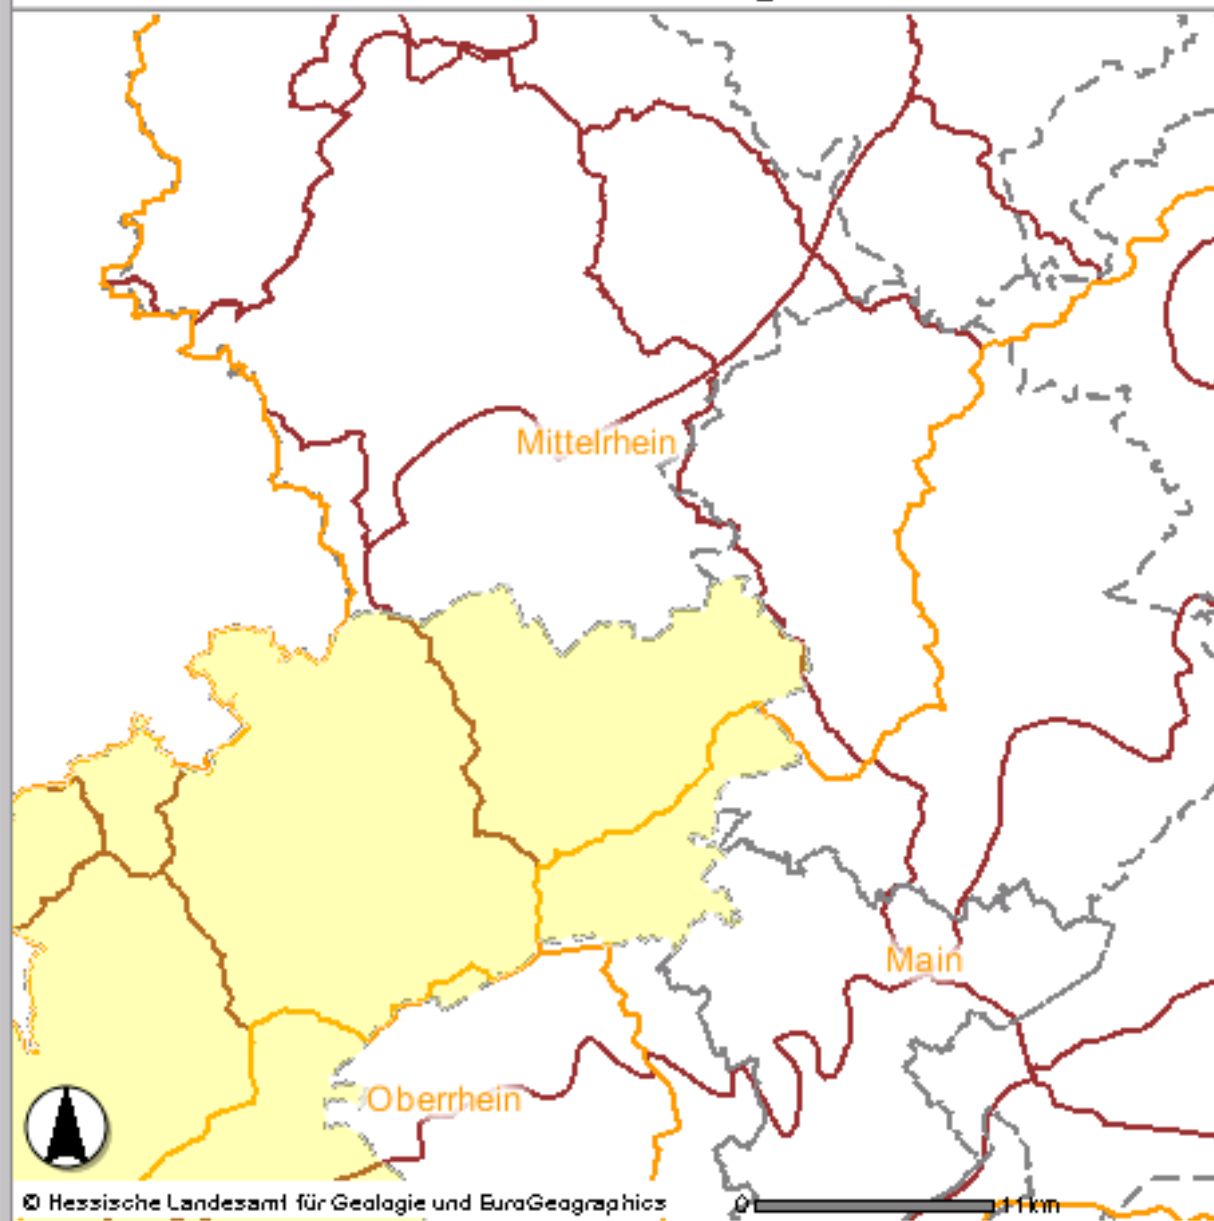

Hochtaunuskreis

Legende

-  Selected Features
-  Bearbeitungsgebiete
-  Kreisgrenzen
-  GWK Hessen

Landkreis Limburg-Weilburg

Legende

-  Selected Features
-  Bearbeitungsgebiete
-  Kreisgrenzen
-  GWK Hessen

Rheingau-Taunus-Kreis

Legende

-  Selected Features
-  Bearbeitungsgebiete
-  Kreisgrenzen
-  GWK Hessen

Gemeinden im Rheingau-Taunus-Kreis

Legende

-  Selected Features
-  Bearbeitungsgebiete
-  Kreisgrenzen
-  Gemeindegrenzen
-  GWK Hessen

Gemeinden im Hochtaunuskreis

Legende

-  Selected Features
-  Bearbeitungsgebiete
-  Kreisgrenzen
-  Gemeindegrenzen
-  GWK Hessen

Gemeinden im Landkreis Limburg-Weilburg

Legende

-  Selected Features
-  Bearbeitungsgebiete
-  Kreisgrenzen
-  Gemeindegrenzen
-  GWK Hessen